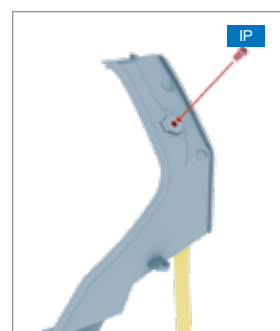

88C ПЕРЕДНЯЯ ЛЕВАЯ
ПАНЕЛЬ САЛОНА

88F ПЕРЕДНЯЯ ПРАВая
ПАНЕЛЬ САЛОНА

6 ВИНТОВ **DM**

2 ВИНТА **FP**

2 ВИНТА **IP**

ПУТЕШЕСТВУЙТЕ ВО ВРЕМЕНИ

На этом этапе вы установите ремни безопасности и панели салона вашего «Делореана».

Установите ремни безопасности, передние и задние панели салона вашего «Делореана», следуя пошаговым инструкциям.

ИНТЕРЬЕР САЛОНА

ШАГ 1 » Левый (88A) и правый (88D) ремни безопасности отличаются маркировкой: L – левый, R – правый.

ШАГ 2 » Присоедините левый ремень безопасности (88A) к задней левой панели салона (88B), как показано на рисунке.

ШАГ 3 » Привинтите ремень безопасности с обратной стороны винтом IP, как показано на рисунке.

ШАГ 4 » Присоедините правый ремень безопасности (88D) к задней правой панели салона (88E), как показано на рисунке.

ШАГ 5 » Привинтите ремень безопасности с обратной стороны винтом IP, как показано на рисунке.