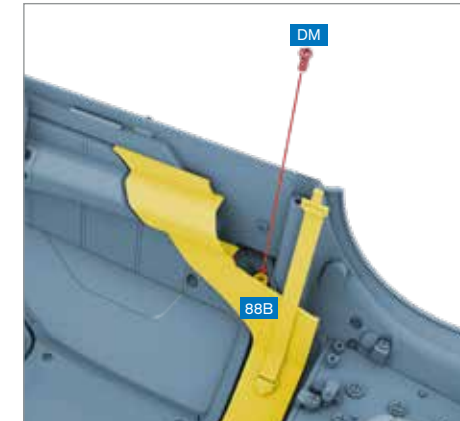

ШАГ 6 » Установите заднюю левую панель салона (88B) за левой дверью.

ШАГ 7 » Привинтите винтом DM, как показано на рисунке.