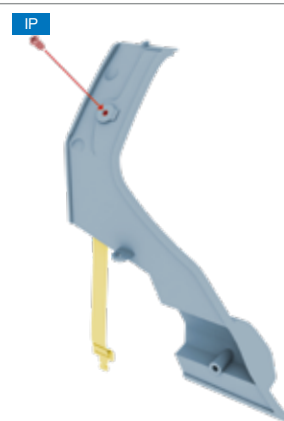

88C ПЕРЕДНЯЯ ЛЕВАЯ
ПАНЕЛЬ САЛОНА

88F ПЕРЕДНЯЯ ПРАВая
ПАНЕЛЬ САЛОНА

6 ВИНТОВ **DM**

2 ВИНТА **FP**

2 ВИНТА **IP**

ПУТЕШЕСТВУЙТЕ ВО ВРЕМЕНИ

На этом этапе вы установите ремни безопасности и панели салона вашего «Делореана».

Установите ремни безопасности, передние и задние панели салона вашего «Делореана», следуя пошаговым инструкциям.

ИНТЕРЬЕР САЛОНА

ШАГ 1 » Левый (88A) и правый (88D) ремни безопасности отличаются маркировкой: L – левый, R – правый.

ШАГ 2 » Присоедините левый ремень безопасности (88A) к задней левой панели салона (88B), как показано на рисунке.

ШАГ 3 » Привинтите ремень безопасности с обратной стороны винтом IP, как показано на рисунке.

ШАГ 4 » Присоедините правый ремень безопасности (88D) к задней правой панели салона (88E), как показано на рисунке.

ШАГ 5 » Привинтите ремень безопасности с обратной стороны винтом IP, как показано на рисунке.