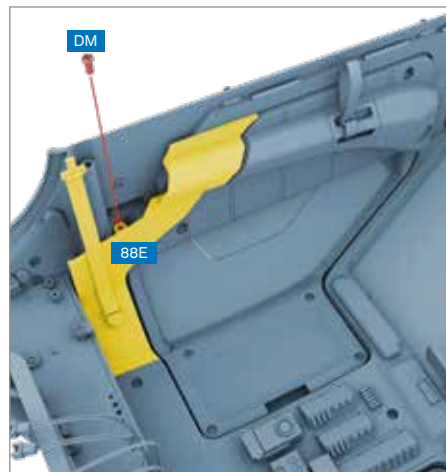

ШАГ 2 » Присоедините левый ремень безопасности (88A) к задней левой панели салона (88B), как показано на рисунке.

ШАГ 3 » Привинтите ремень безопасности с обратной стороны винтом IP, как показано на рисунке.

ШАГ 4 » Присоедините правый ремень безопасности (88D) к задней правой панели салона (88E), как показано на рисунке.

ШАГ 5 » Привинтите ремень безопасности с обратной стороны винтом IP, как показано на рисунке.

ШАГ 6 » Установите заднюю левую панель салона (88B) за левой дверью.

ШАГ 7 » Привинтите винтом DM, как показано на рисунке.

ШАГ 8 » Установите заднюю правую панель салона (88E) за правой дверью.

ШАГ 9 » Привинтите винтом DM, как показано на рисунке.