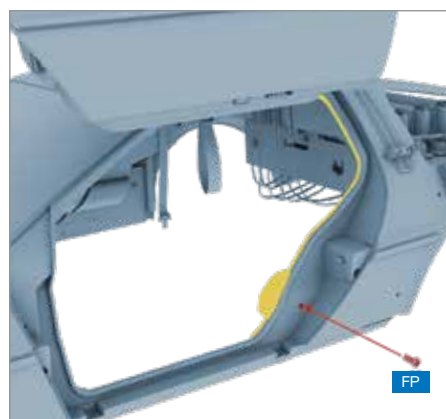

ШАГ 2 » Присоедините левый ремень безопасности (88A) к задней левой панели салона (88B), как показано на рисунке.

ШАГ 3 » Привинтите ремень безопасности с обратной стороны винтом IP, как показано на рисунке.

ШАГ 4 » Присоедините правый ремень безопасности (88D) к задней правой панели салона (88E), как показано на рисунке.

ШАГ 5 » Привинтите ремень безопасности с обратной стороны винтом IP, как показано на рисунке.

ШАГ 6 » Установите заднюю левую панель салона (88B) за левой дверью.

ШАГ 7 » Привинтите винтом DM, как показано на рисунке.

ШАГ 8 » Установите заднюю правую панель салона (88E) за правой дверью.

ШАГ 9 » Привинтите винтом DM, как показано на рисунке.

ШАГ 10 » Установите переднюю левую панель салона (88C) перед левой дверью и привинтите двумя винтами DM, как показано на рисунке.

ШАГ 11 » Установите переднюю правую панель салона (88F) перед правой дверью и привинтите двумя винтами DM, как показано на рисунке.